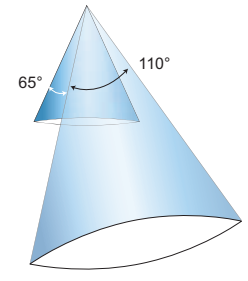

УГОЛ РАСПЫЛА